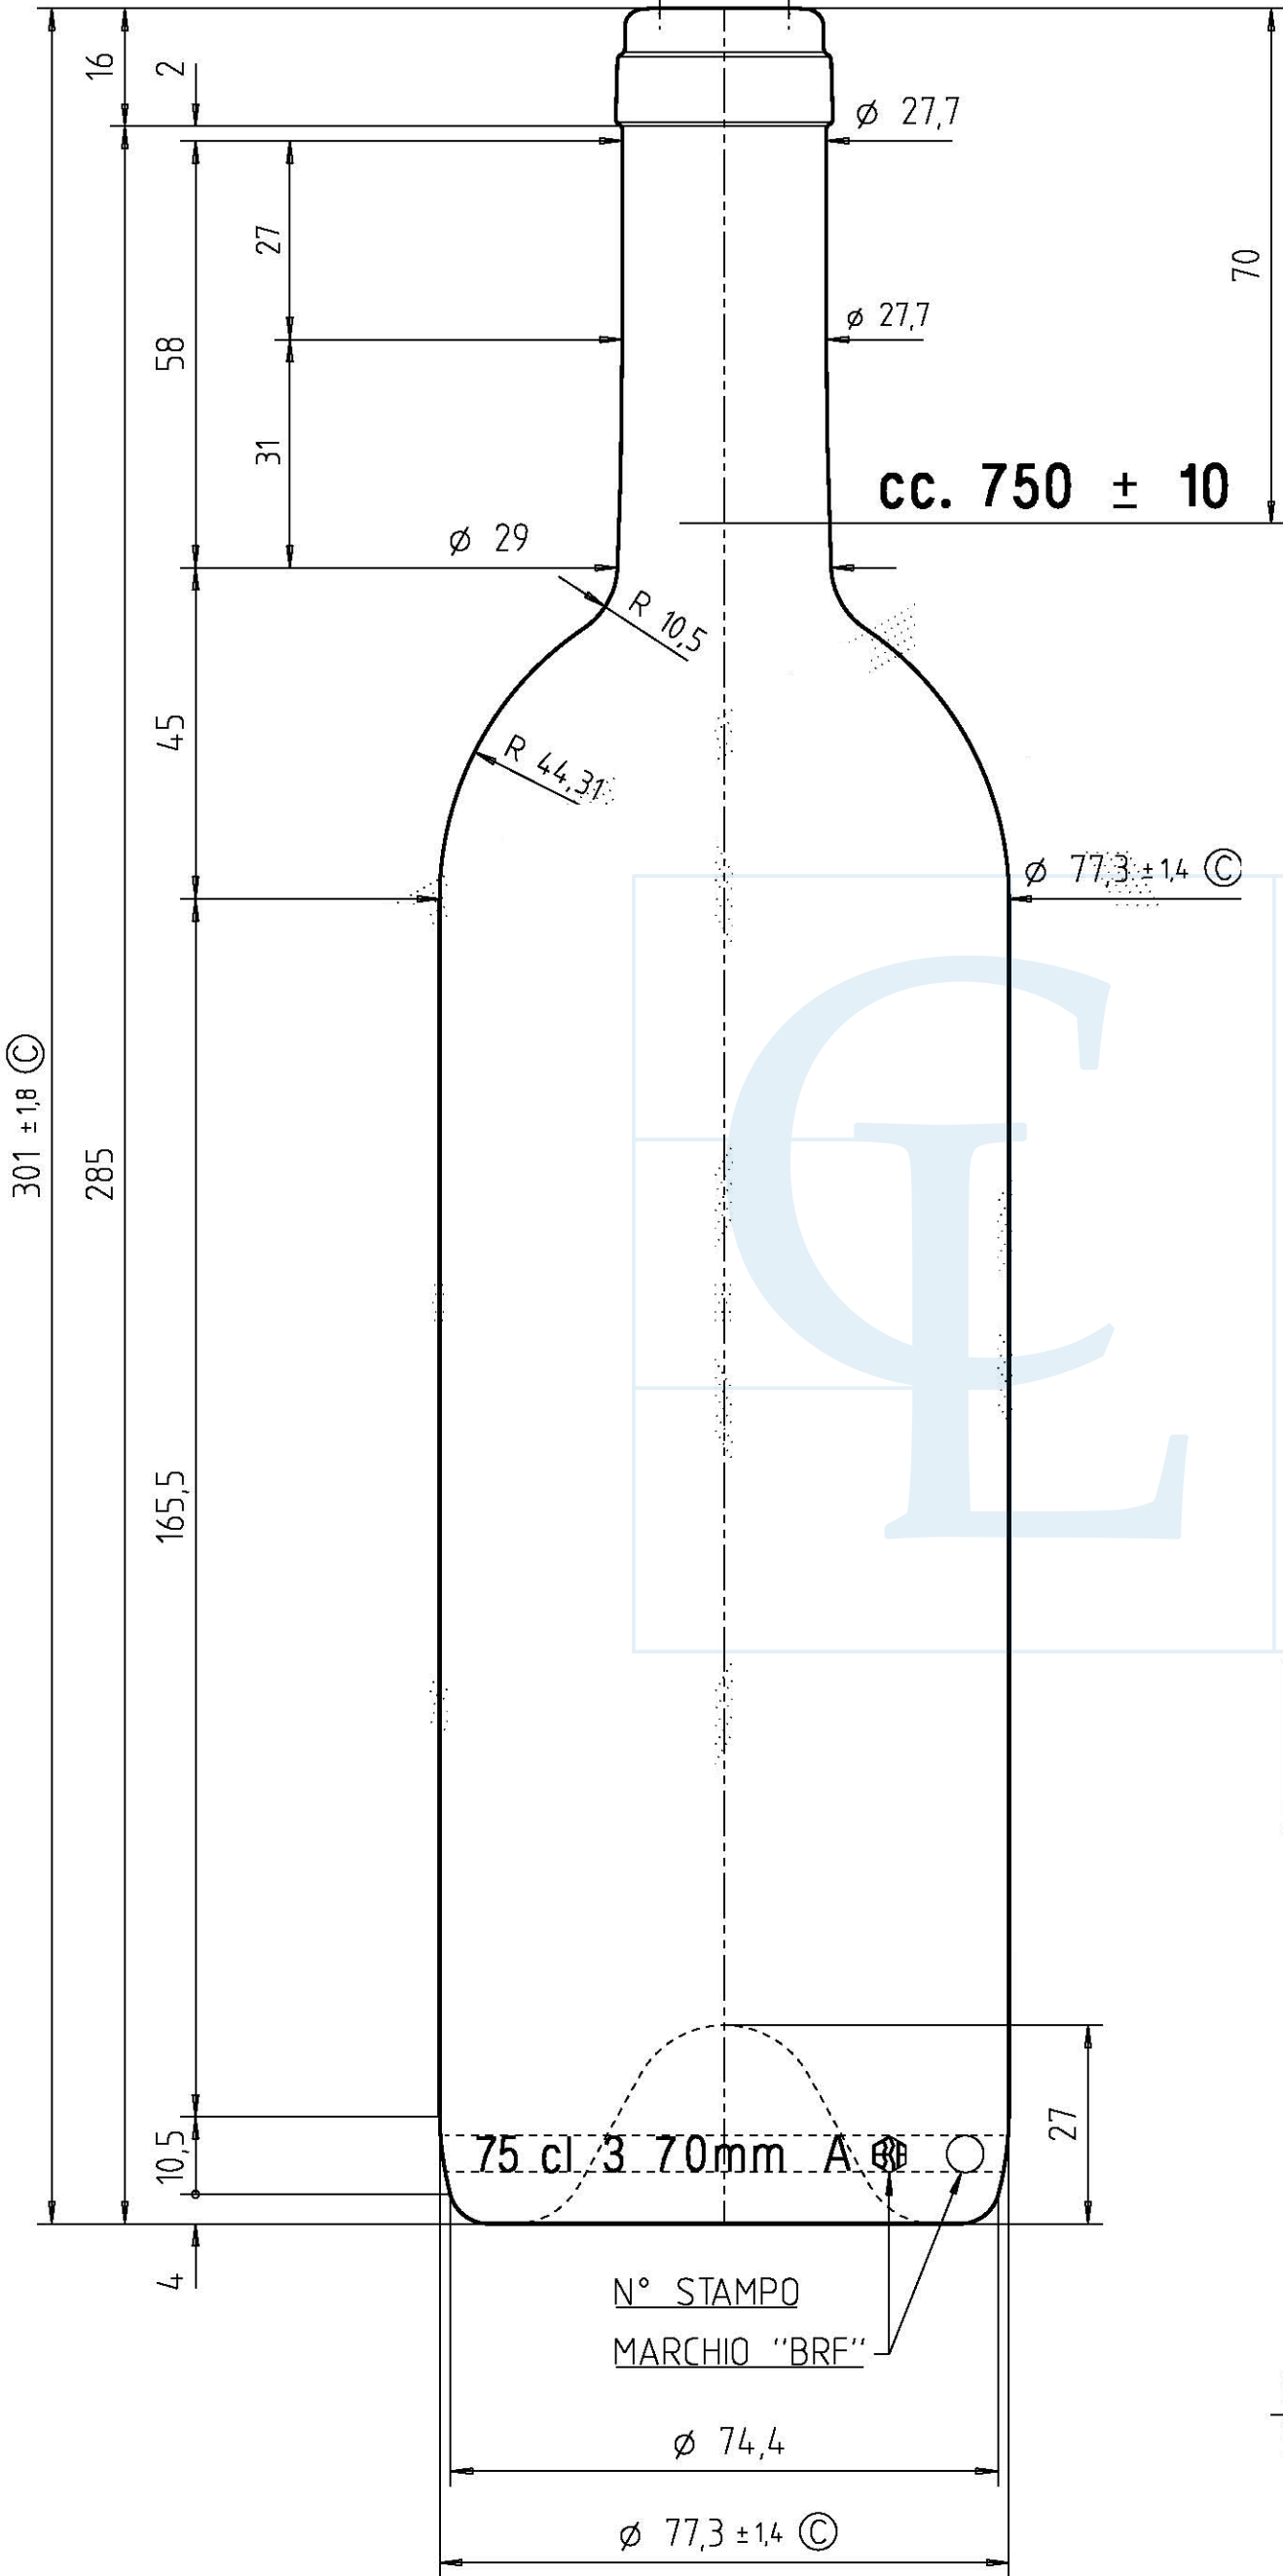

IMBOCCATURA TAPPO SUGHERO
 PARTICOLARE " BRF " DIS. 0200
 MINIMO FORO PASSANTE 16 mm ©

∅ 17,5 ± 0,5 © foro garantito solo all'inizio

VISTA DAL FONDO

Enterglass line s.p.a. | **Bordolese Toscana 750ml ts**

Peso (g) 550 | **Capacità (cc)** 750 | **Tipo Bocca** cecie | **Colore** antico