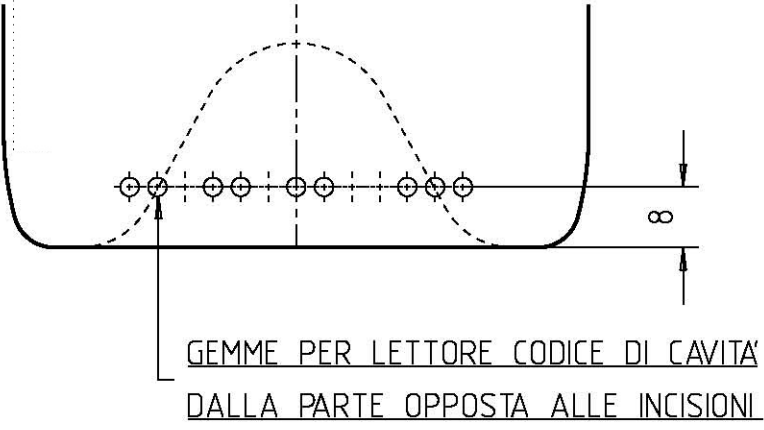

IMBOCCATURA TAPPO SUGHERO
 PARTICOLARE " BRF " DIS. 0200
 MINIMO FORO PASSANTE 16 mm ©

∅ 17,5 ± 0,5 © foro garantito solo all'inizio

VISTA DAL FONDO

Enterglass line s.p.a. | **Bordolese Toscana 750ml ts**

Peso (g) 550 | **Capacità (cc)** 750 | **Tipo Bocca** cecie | **Colore** antico