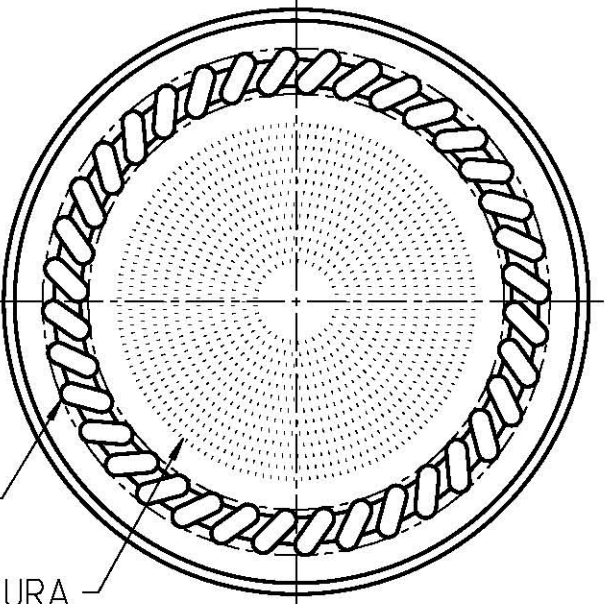

IMBOCCATURA TAPPO SUGHERO
 PARTICOLARE " BRF " DIS. 0200
 MINIMO FORO PASSANTE 16 mm ©

∅ 17,5 ± 0,5 © foro garantito solo all'inizio

VISTA DAL FONDO

Enterglass line s.p.a. | **Bordolese Toscana 750ml ts**

Peso (g) 550 | **Capacità (cc)** 750 | **Tipo Bocca** cecie | **Colore** antico